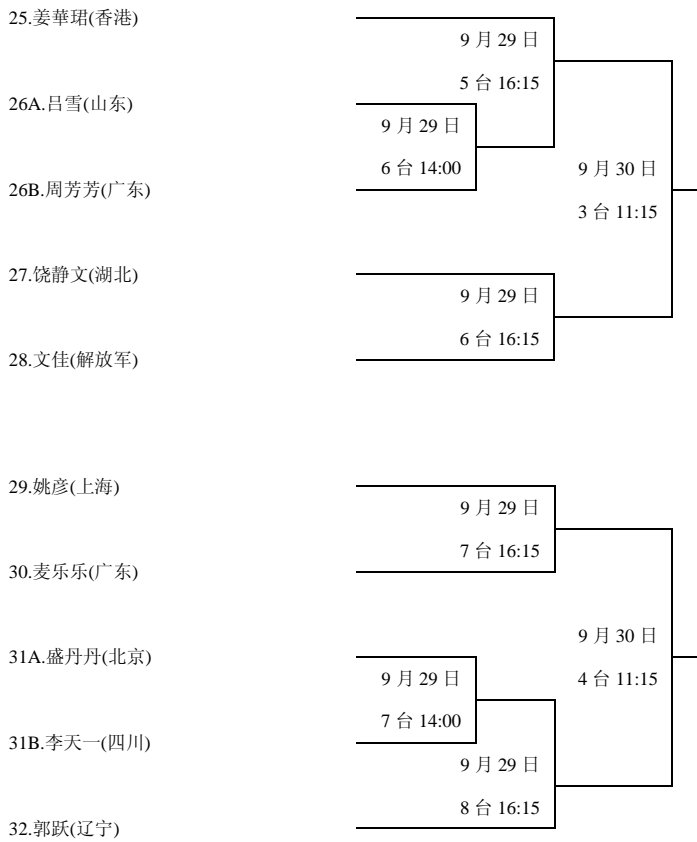

## 秩序单

乒乓球

女子单打

青岛国信体育馆

# 中华人民共和国第十一届运动会

乒乓球