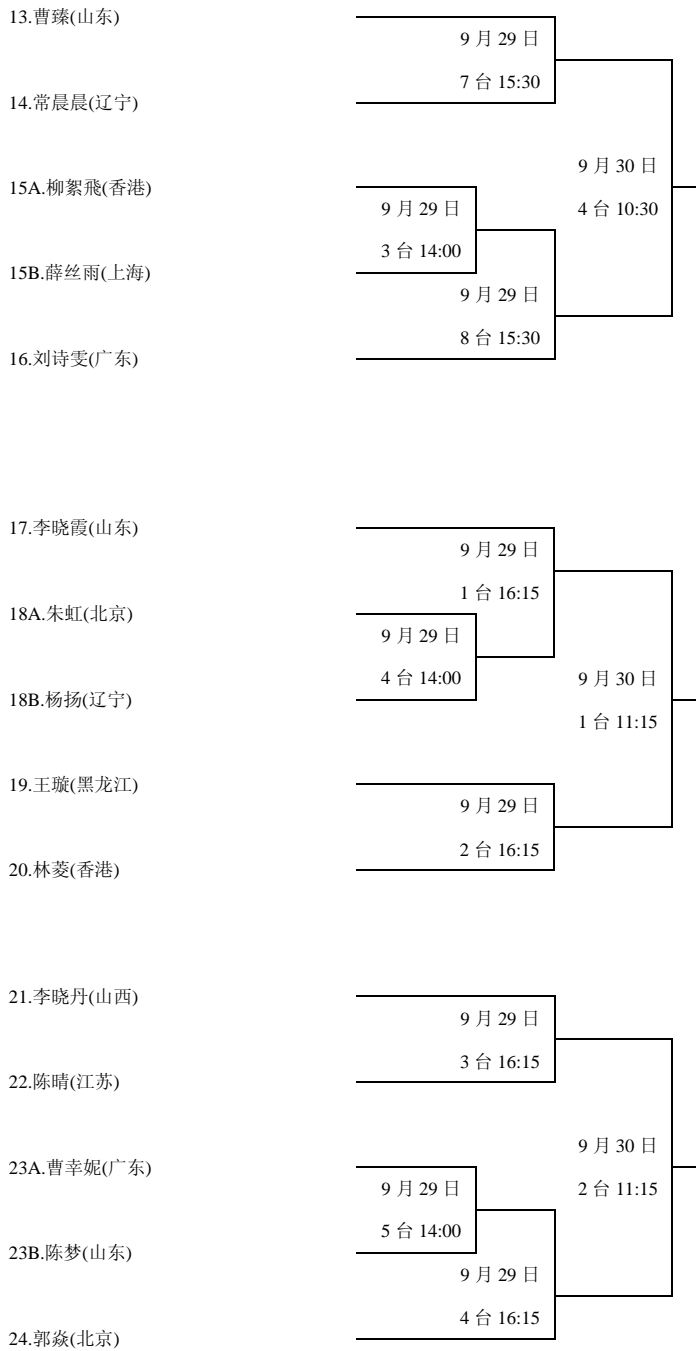

## 秩序单

乒乓球

女子单打

青岛国信体育馆

1.张怡宁(北京)	9月29日	9月30日
2A.李圣洁(山东)	1台 15:30	
2B.聂维(四川)	9月29日	9月30日
3.蔡赛(广东)	1台 14:00	
4.木子(解放军)	9月29日	1台 10:30
	2台 15:30	
5.彭陆洋(山东)	9月29日	9月30日
6.罗玥(湖北)	3台 15:30	
7.张莹莹(江苏)	9月29日	9月30日
8.帖雅娜(香港)	4台 15:30	
		2台 10:30
9.丁宁(北京)	9月29日	9月30日
10A.張瑞(香港)	5台 15:30	
10B.张潇玉(黑龙江)	9月29日	9月30日
11.冯亚兰(湖北)	2台 14:00	
12.范瑛(江苏)	9月29日	3台 10:30
	6台 15:30	

# 中华人民共和国第十一届运动会

乒乓球

## 秩序单

乒乓球

女子单打

青岛国信体育馆